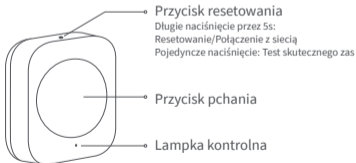

Wprowadzenie do produktu

Aqara Bezprzewodowy mini przełącznik T1 to bezprzewodowy zdalny przełącznik nowego typu, który obsługuje trzy tryby sterowania, a mianowicie kliknięcie, podwójne kliknięcie i długie naciśnięcie. Można go umieścić w wybranym miejscu losowo lub wkleić w celu instalacji i użytkowania. Realizuje obfite inteligentne sceny poprzez połączenie z hubem i dopasowanie do innych inteligentnych urządzeń.

*Aqara hub jest wymagany. Niektóre funkcje wymagają określonych modeli Aqara hub. Proszę odwiedzić stronę www.aqara.com/support, aby uzyskać więcej szczegółów.